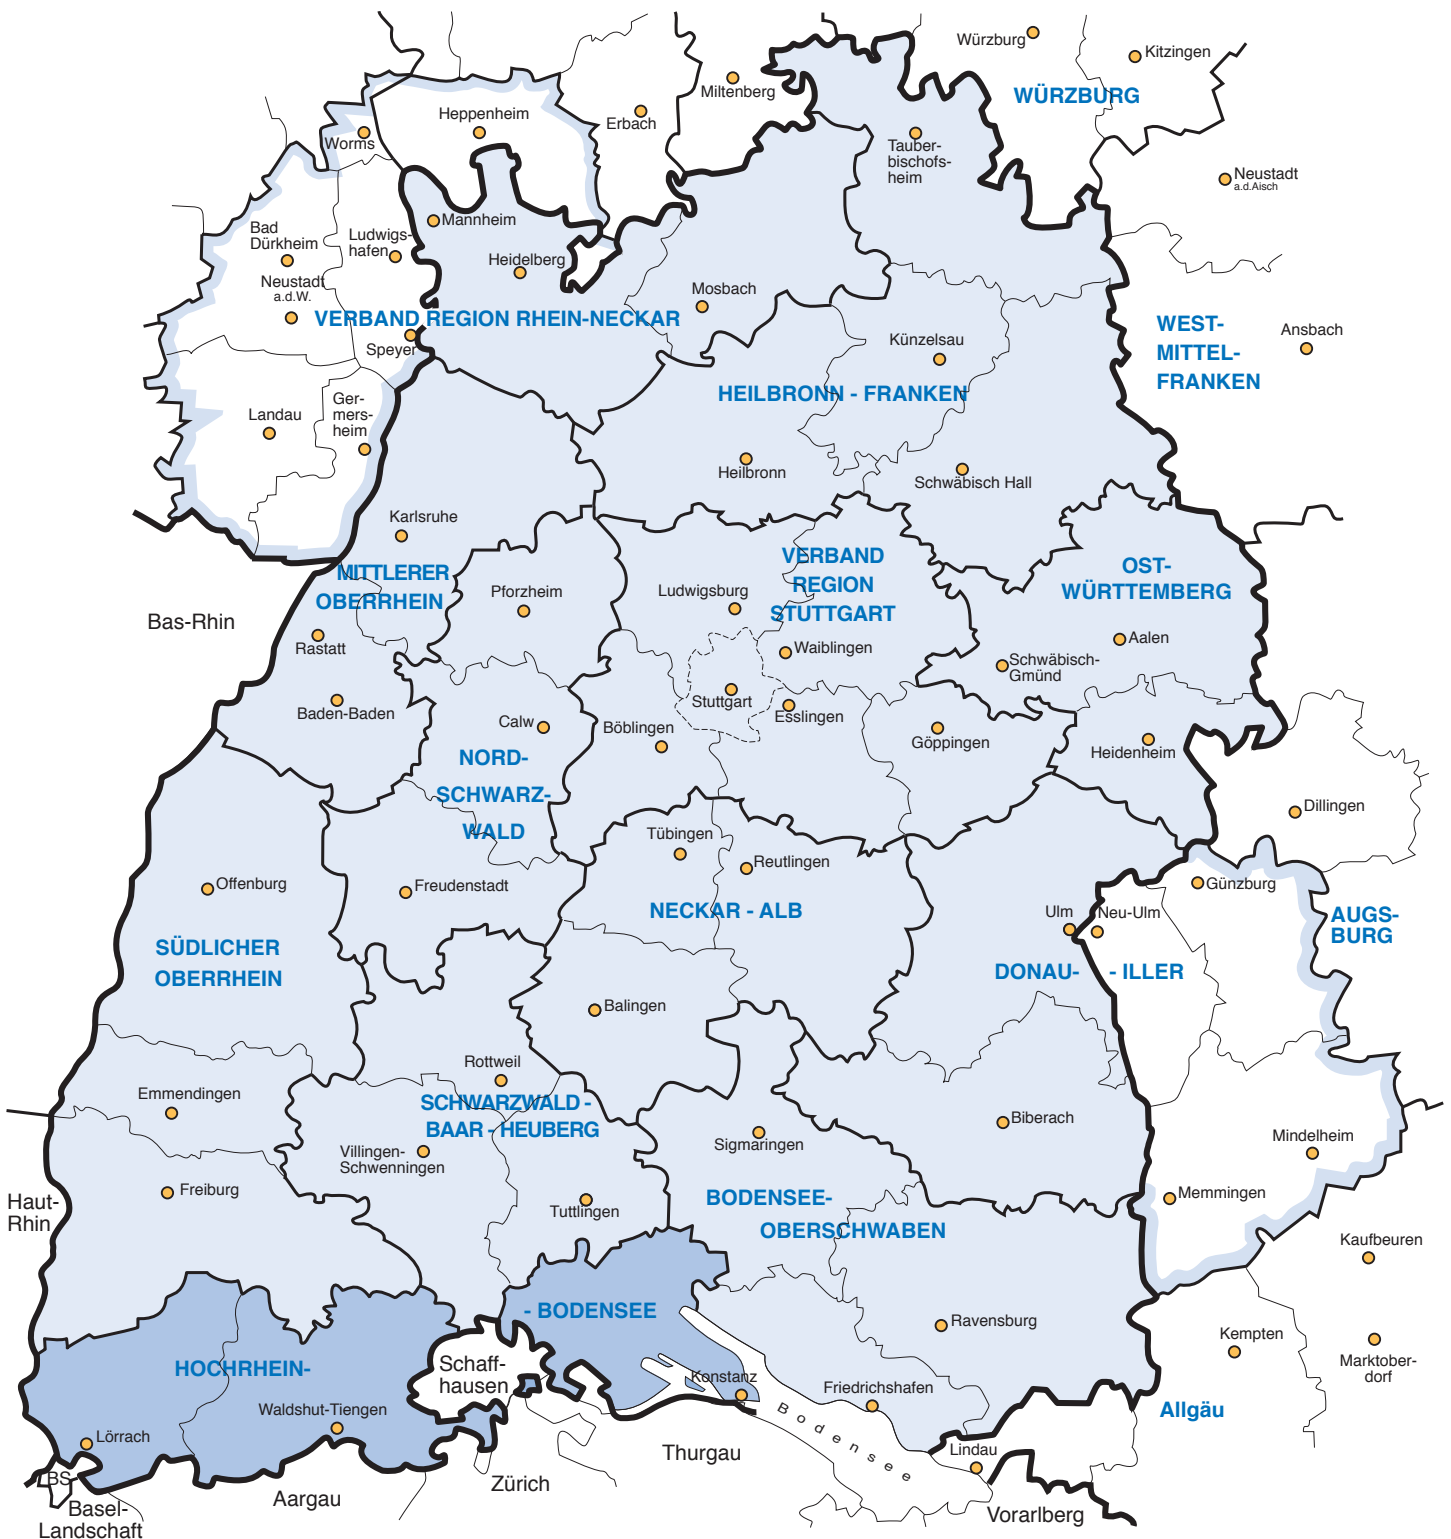

# Karte der Regionen in Baden-Württemberg

- Grenzüberschreitender Regionalverband Donau-Iller
- Grenzüberschreitender Verband Region Rhein-Neckar
- Landes- bzw. Staatsgrenze
- Regionsgrenze
- Landkreisgrenze

0 10 20 30 km